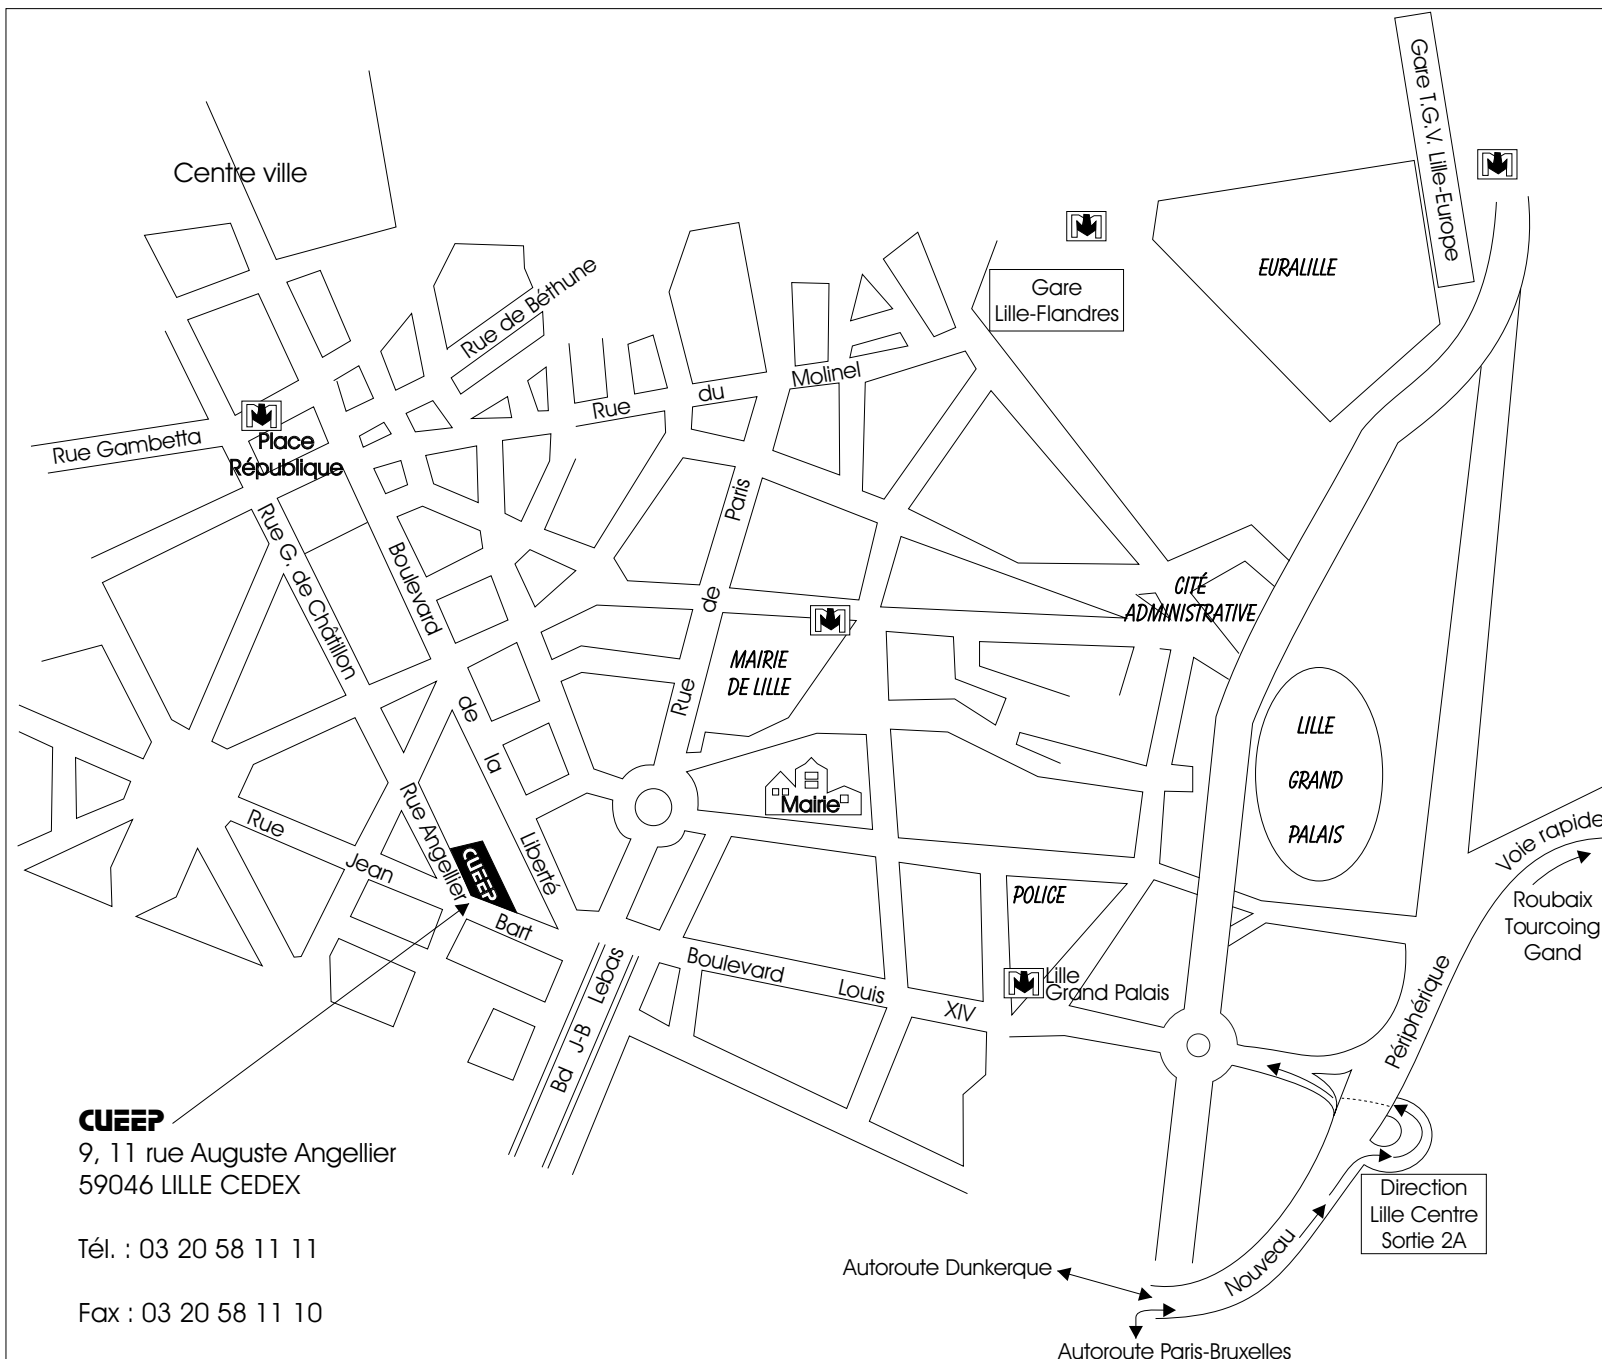

- ACCES au **CUEEP** de LILLE -

 En voiture

En venant de l'autoroute Lille-Paris ou Lille-Dunkerque
Prendre la direction Lille Centre
Sortie 2A, puis le boulevard Louis XIV,
Le stationnement, dans les rues avoisinantes du CUEEP, est payant.

Pour éviter le stress de la circulation et les difficultés de stationnement, des parkings payants (*Champs de Mars, Norexpo, Porte de Valenciennes*) sont reliés au centre de Lille par les Navettes bus "*Citadines*".
(site internet : <http://www.transpole.fr>)

 En métro

- Station (ligne 1) République,
prendre la rue Gauthier de Châtillon,
puis la rue Auguste Angellier
ou
- Station (ligne 2) Lille Grand Palais,
remonter le boulevard Louis XIV,
traverser le bd Jean-Baptiste Lebas,
prendre la rue Jean Bart,
puis la rue Auguste Angellier

 En venant des Gares

Prendre la rue du Molinel, puis
la rue de Paris vers la Mairie de Lille,
puis le bd Jean-Baptiste Lebas et
la rue Jean Bart

CUEEP
9, 11 rue Auguste Angellier
59046 LILLE CEDEX

Tél. : 03 20 58 11 11